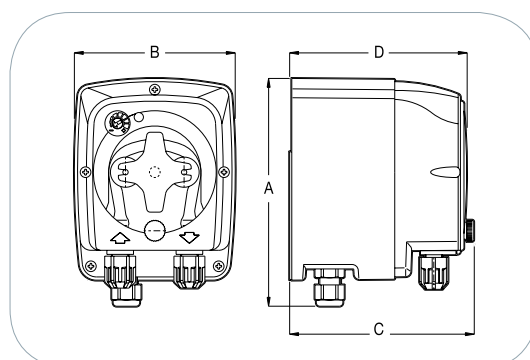

PESO/WEIGHT:

1.1 Kg

QR code

Vai direttamente all'approfondimento
Get more detailed information

<http://aqua.quickris.com/adsp7000199i-new-tec/>