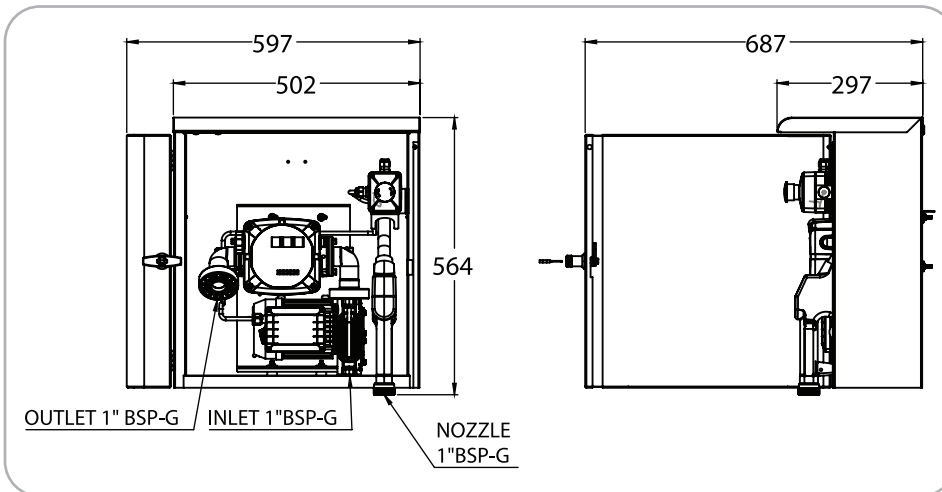

### Ingombri - Overall Dimensions (mm)

Kit filtro  
Filter Kit

Ref.	Model	l/min	V				Kg		
						LxWxH(mm)		N° boxes europallet	N° boxes europallet
AR502U2	ARMADILLO 50	50	12	60l/min	4m, Ø19mm	590X390X590	25	8	12
AR504U2	ARMADILLO 50	50	24	60l/min	4m, Ø19mm	590X390X590	25	8	12
AR6A2U2	ARMADILLO 60	60	12	60l/min	4m, Ø19mm	590X390X590	29	8	12
AR6A4U2	ARMADILLO 60	60	24	60l/min	4m, Ø19mm	590X390X590	29	8	12
AR6Z0U2	ARMADILLO 60	60	230	60l/min	4m, Ø19mm	590X390X590	28	8	12
AR800U4	ARMADILLO 80	80	230	120l/min	4m, Ø25mm	590X390X590	34	8	12
AR100U4	ARMADILLO 100	100	230	120l/min	4m, Ø25mm	590X390X590	34	8	12