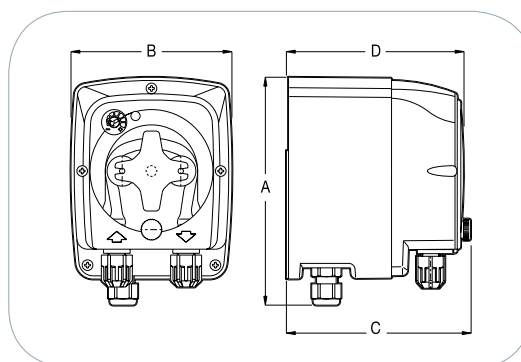

OPZIONALE/ OPTIONAL

ADSP6000050

Codice/Code	Descrizione/Description
ADSP6000050	Raccordo a T 1/8" 1/8" T-fitting

DIMENSIONI/DIMENSIONS:

a x b x c x d (mm): 128.8 x 90.6 x 104 x 100

PESO/WEIGHT:

1.1 Kg

QR code